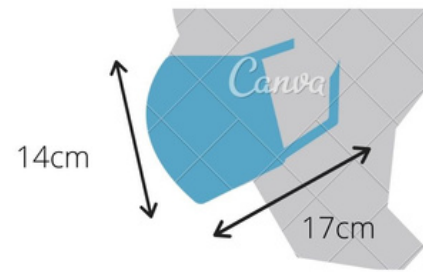

MASCARILLAS DOBEN

INFANTIL

6 a 12 años aprox

ADULTO

Rostros standar

ADULTO+

Rostro grande, barbas

PERSIANA

PICO
Y
CAPA ÚNICA

Trabajo integramente **artesanal** - Medidas **aproximadas**