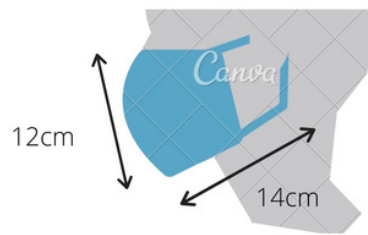

MASCARILLAS DOBEN

INFANTIL

6 a 12 años aprox

ADULTO

Rostros standar

ADULTO+

Rostro grande, barbas

PERSIANA

PICO
Y
CAPA ÚNICA

Trabajo integramente **artesanal** - Medidas **aproximadas**