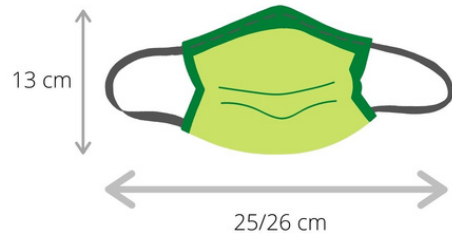

MASCARILLAS DOBEN

INFANTIL

6 a 12 años aprox

ADULTO

Rostros standar

ADULTO+

Rostro grande, barbas

PERSIANA

PICO
Y
CAPA ÚNICA

Trabajo integramente **artesanal** - Medidas **aproximadas**