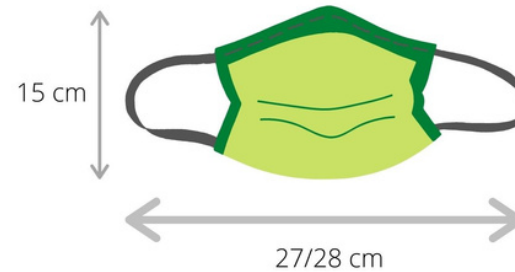

MASCARILLAS DOBEN

INFANTIL

6 a 12 años aprox

ADULTO

Rostros standar

ADULTO+

Rostro grande, barbas

PERSIANA

PICO
Y
CAPA ÚNICA

Trabajo integramente **artesanal** - Medidas **aproximadas**