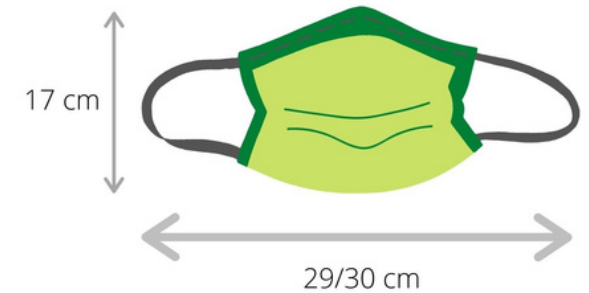

MASCARILLAS DOBEN

INFANTIL

6 a 12 años aprox

ADULTO

Rostros standar

ADULTO+

Rostro grande, barbas

PERSIANA

PICO
Y
CAPA ÚNICA

Trabajo integramente **artesanal** - Medidas **aproximadas**