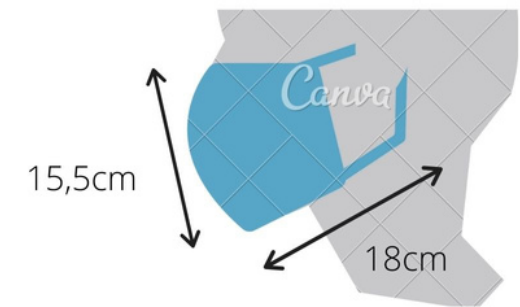

MASCARILLAS DOBEN

INFANTIL

6 a 12 años aprox

ADULTO

Rostros standar

ADULTO+

Rostro grande, barbas

PERSIANA

PICO
Y
CAPA ÚNICA

Trabajo integramente **artesanal** - Medidas **aproximadas**